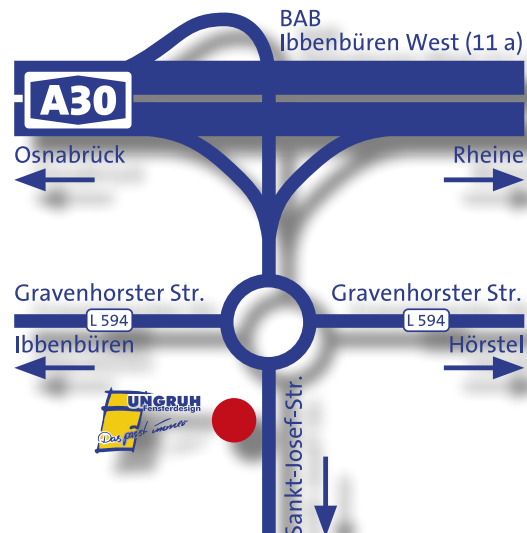

Öffnungszeiten:

Mo. – Do.: 8.00 – 17.00 Uhr, Fr.: 8.00 – 15.00 Uhr
Sa.: 9.00 – 12.00 Uhr