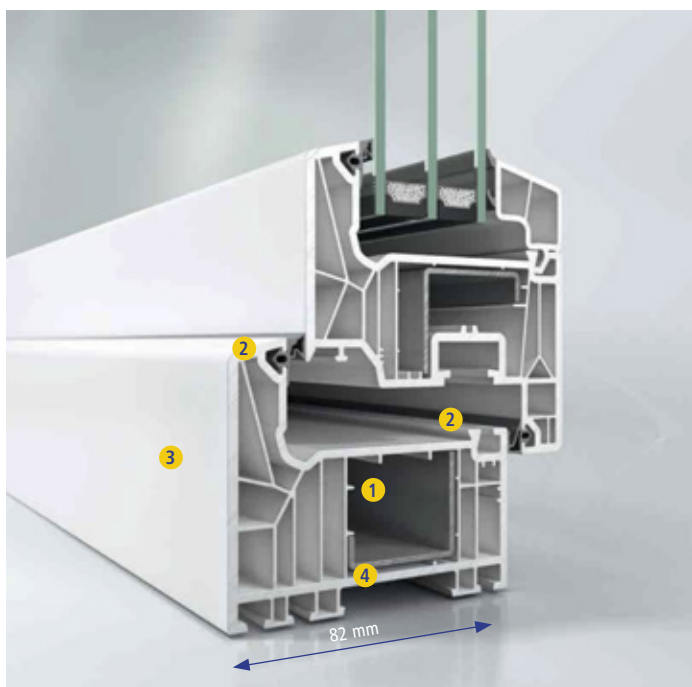

LivIng 82 AS

- ① 7-Kammer-Profilsystem mit hervorragenden Dämmeigenschaften für Uf-Werte bis zu 1,0 W/(m²K)
- ② Zwei bzw. drei Dichtungsebenen geben optimalen Schutz gegen Wind, Regen und Schall
- ③ Schlanke Ansichtsbreiten für maximalen Lichteinfall und hohe solare Energiezugewinne. Die Classic-Flügelgeometrie mit ihrer klaren und zeitlosen Linienführung erfüllt die Bedingungen moderner Architektur
- ④ Erhöhte Bautiefe schafft Sicherheit und erschwert Einbrechen das Handwerk