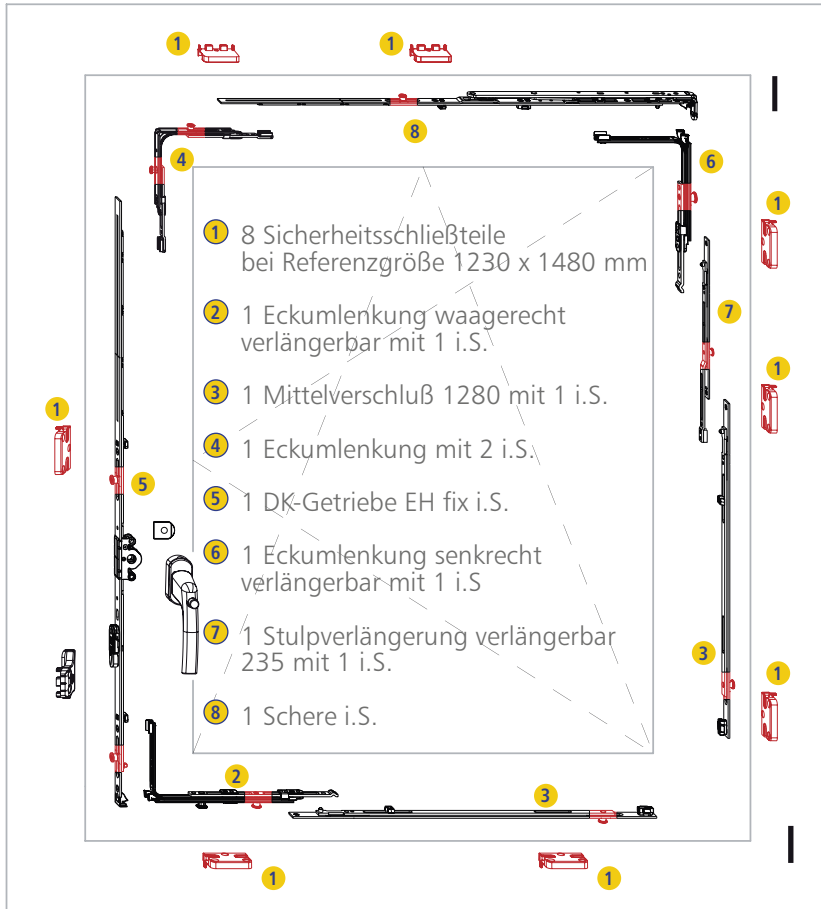

	U_g 1.1 TPS-Rand	U_g 0.6 TPS-Rand	U_g 0.5 TPS-Rand
LivIng „82 AS“ / U_f 1.0	U_w -Wert 1,30	U_w -Wert 0,86	U_w -Wert 0,76

TPS = warmer Randverbund im Luftzwischenraum der Isolierglasscheibe

U_g = Glaswert

U_f = Rahmenwert

U_w = Gesamtfensterwert

U_w -Wert Berechnung (Fenster gesamt) nach DIN EN ISO 10077-1, Referenzgröße 1230 x 1480 mm

i.S. – intelligente Sicherheit

Dreh-Kipp-Beschlag mit umlaufenden Sicherheitsbeschlägen