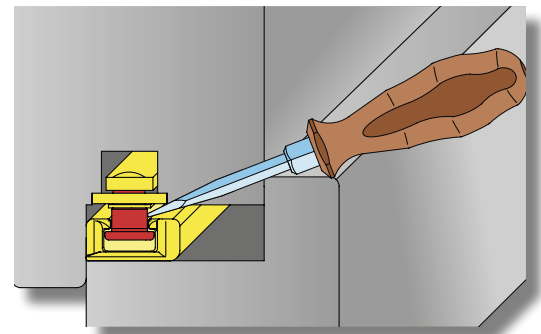

U_f = Rahmenwert

U_w = Gesamtfensterwert

U_w -Wert Berechnung (Fenster gesamt) nach DIN EN ISO 10077-1, Referenzgröße 1230 x 1480 mm

i.S. – intelligente Sicherheit

Dreh-Kipp-Beschlag mit umlaufenden Sicherheitsbeschlägen

8 statt 4
geprüfte Sicherheit

i.S.-Sicherheits-Rollzapfen

Fensterbeschläge mit Sicherheitszapfen und einbruch-hemmenden Schließteilen erschweren das Aushebeln beträchtlich.

TPS

Bei TPS (Thermo Plastic Spacer) handelt es sich um einen Abstandshalter aus thermoplastischem Material mit eingelagertem Trocknungsmittel, bei dem keine wärmeleitenden Metalle verwendet werden und der somit eine verbesserte Wärmedämmung im Randbereich des Isolierglases erreicht.