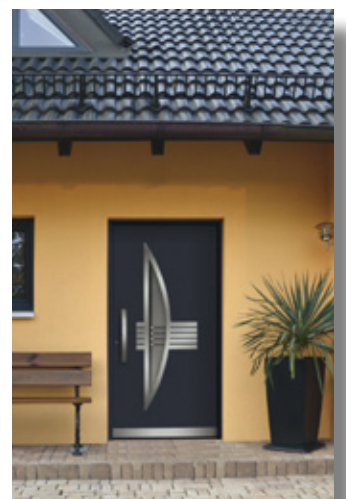

Sicherheitsfenster von **UNGRUH Fensterdesign**

Haustüren

Fenster

Vordächer

Garagentore

Beschattung

Freiheit kennt keine Grenzen – Fensterdesign **UNGRUH**

Haustüren

Die Haustür ist die Visitenkarte Ihres Heimes. Gerne beraten wir Sie über Materialien, Design und Sicherheit. Kombinieren Sie Dekore mit Gläsern und Beschlägen – wie es Ihnen gefällt.

Garagentore

Sehen Sie selbst, wie originell Garagentore wirken können! Garagentore werden immer mehr im Design mit der Haustüre abgestimmt und dem gesamten Erscheinungsbild eines Hauses angeglichen. Dabei zählt Qualität ohne Kompromisse.