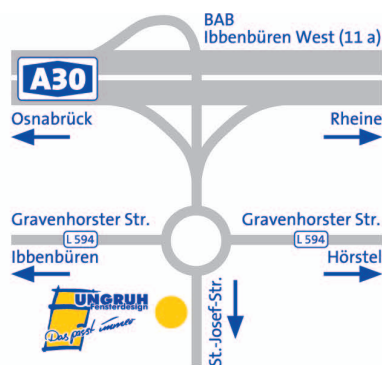

Öffnungszeiten:
Mo. – Do.: 8.00 – 17:30 Uhr
Fr.: 8.00 – 15.00 Uhr
Sa.: 9.00 – 12.00 Uhr