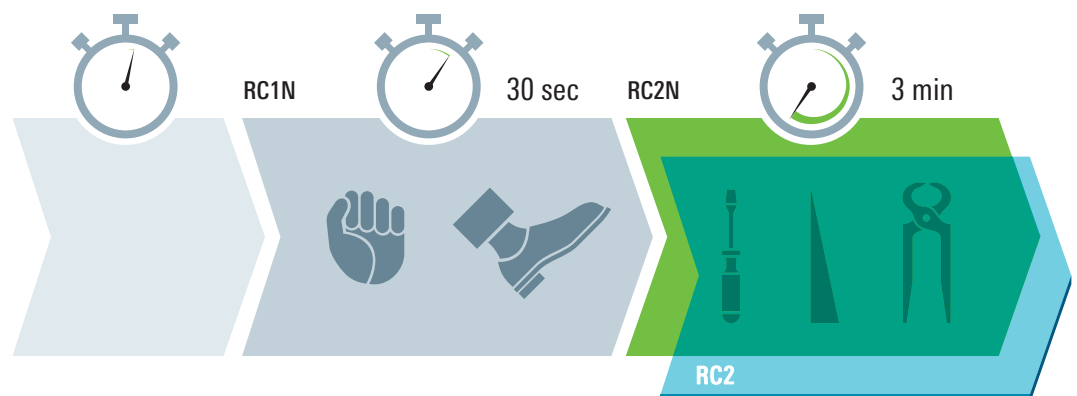

Ohne zusätzlichen Schutz haben Langfinger leichtes Spiel.

Die Basissicherheit bietet guten Schutz bei Einbruchversuchen.

Erhöhter Schutz bei Einbruchversuchen mit einfachem Werkzeug. Mit zusätzlichem Sicherheitsglas wird Sicherheitsklasse RC2 erreicht.