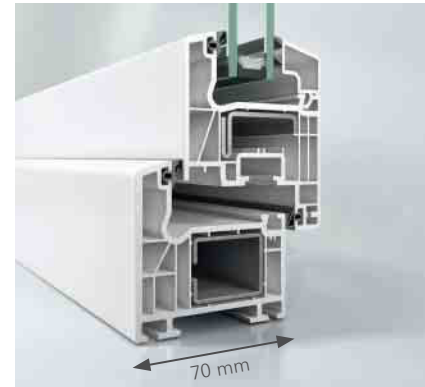

# Das gute Gefühl der Sicherheit

Mit modernster Schließtechnik wird Einbrechern das Leben schwer und das Zuhause sicherer gemacht.

Abschließbare Griffe sichern die Schließfunktion des Flügels.

Hohe Basissicherheit: Die Bautiefe von 70 mm und weit innen liegende Beschläge entziehen die Verschlusselemente dem Angriff der Einbrecher.