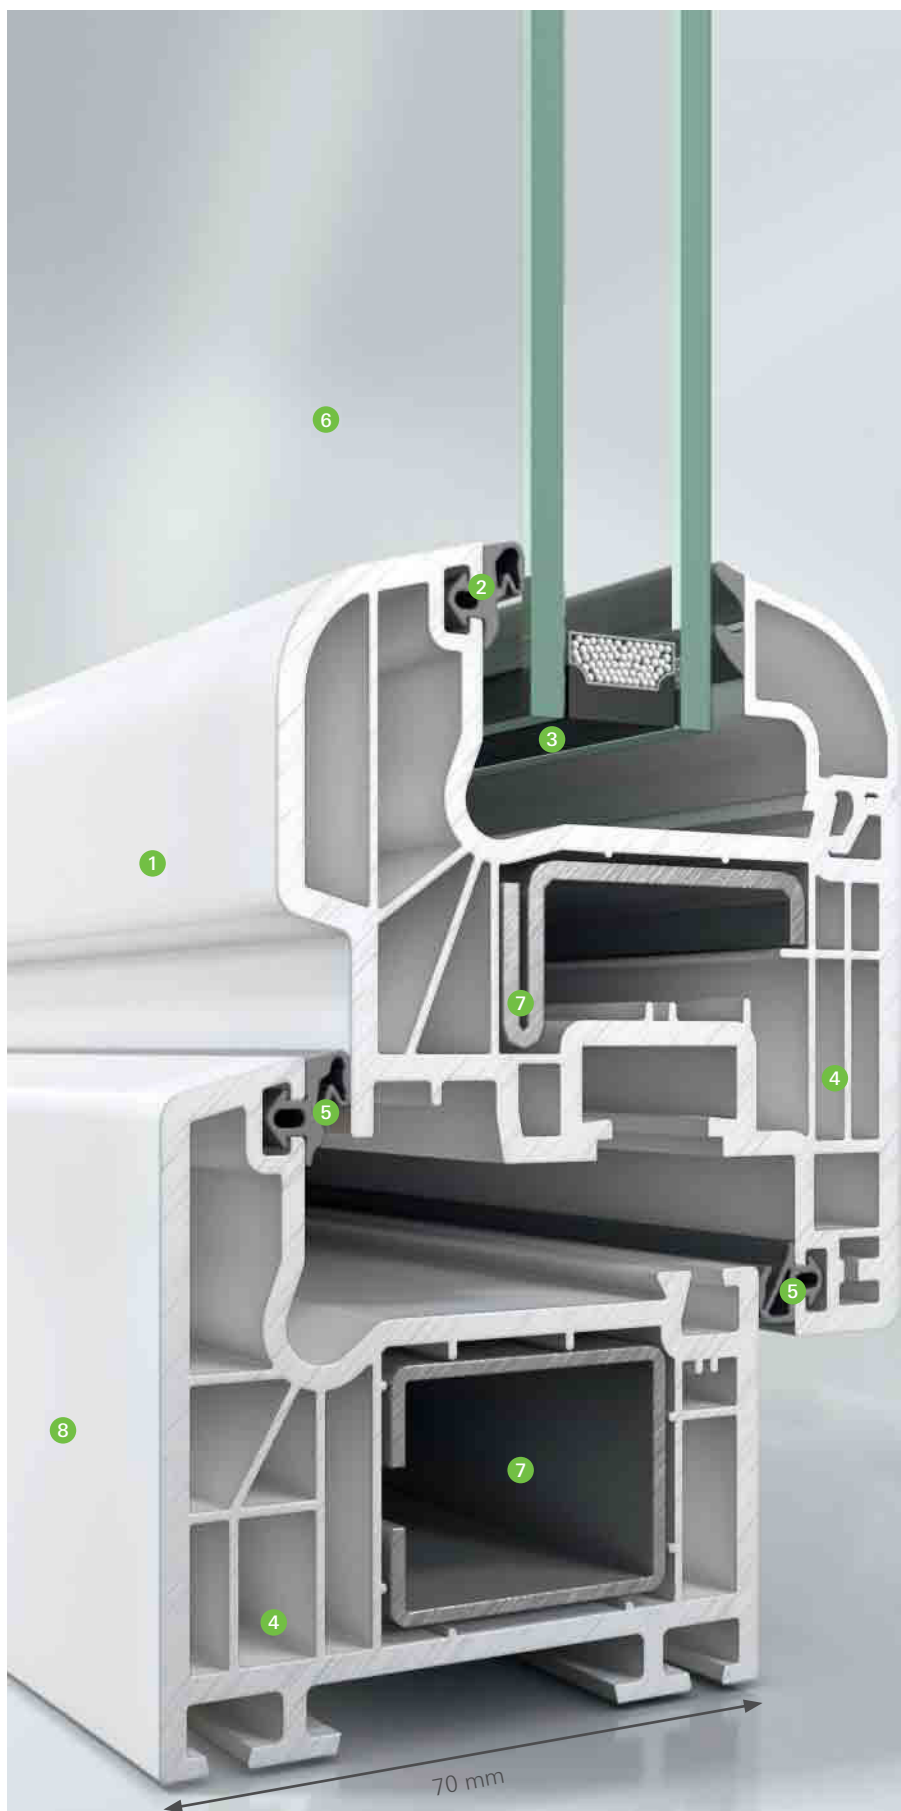

Ansprechendes Design

Die runde Softform Linienführung **1** des Rondo-Fensterflügels reduziert optisch die Ansichtsbreiten der ohnehin schlanken Profilkonturen. Kaum sichtbare, silbergraue Dichtungen **2** und ein tief einsehender Glasrand **3** heben die Formen des Flügels besonders hervor.

Hochwärmedämmend

Die innovative Technologie mit 5 Isolierkammern **4** und eine Rahmentiefe von 70 mm sorgen für exzellente Wärmedämmung. Zwei umlaufende Dichtungsebenen **5** und die tief einsehenden Gläser sorgen zusätzlich für sinkenden Energieverbrauch. Hochwertiges Isolierglas **6** minimiert den Wärmedurchgang bei höchster Transparenz.

Behaglich wohnen

Das Dichtungssystem mit zwei umlaufenden Dichtungen **5** und die speziellen Eigenschaften des Isolierglases bieten hervorragenden Schutz gegen Lärm, Regen und Wind. Bei Bedarf ist ein erhöhter Lärmschutz mit Spezialglas problemlos möglich **6**.

Langlebig und umweltverträglich

Die starken, korrosionsgeschützten Stahlprofile **7** im Fensterrahmen und in den Flügeln sorgen für Stabilität, Funktionssicherheit und lange Lebensdauer. Der geringe Energieverbrauch, niedrige CO₂-Emissionen und die volle Recyclingfähigkeit führen zu hoher Umweltverträglichkeit.

Reinigungsfreundlich

Glatte und wetterfeste Oberflächen **8** lassen Ihre Fenster bei geringem Reinigungsaufwand auch nach Jahren noch wie neu aussehen.