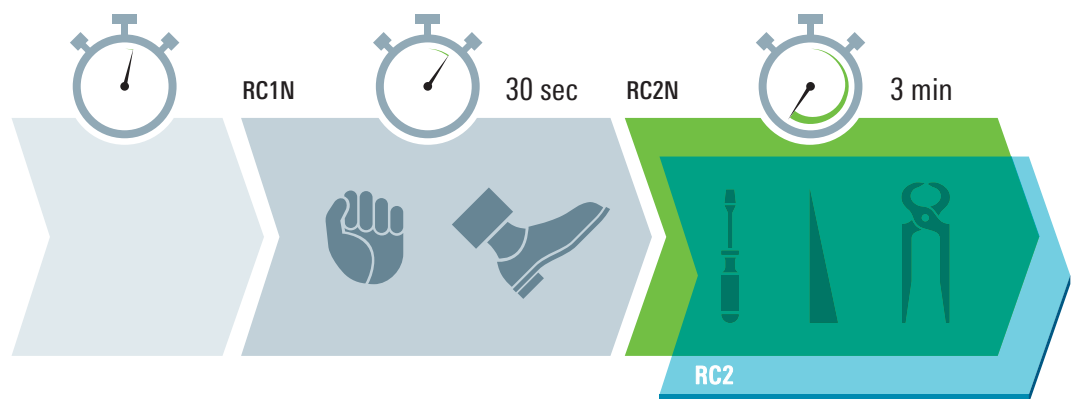

Abschließbare Griffe sichern die Schließfunktion des Flügels.

Hohe Basissicherheit: Die Bautiefe von 70 mm und weit innen liegende Beschläge entziehen die Verschlusselemente dem Angriff der Einbrecher.

Die Widerstandsklassen (Resistance Classes)

Die rechtlich genormten Widerstandsklassen geben Aufschluss darüber, wie lange Fenster oder Türen beim Einsatz verschiedener Werkzeuge dem Versuch des gewaltsamen Eindringens standhalten. Dauert ein Einbruchversuch länger als eine Minute, brechen viele Täter aus Angst, entdeckt zu werden, ab. Damit gilt: je höher die Widerstandsklasse, desto höher der Einbruchschutz.